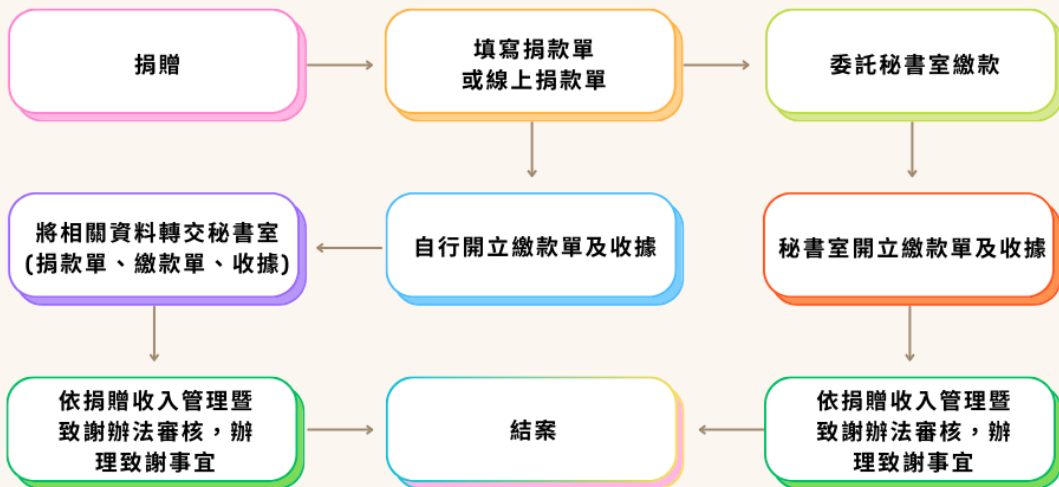

各單位捐款流程

各單位捐款流程 - 指定系所 -

-秘書室製作-

- 各單位捐款彙整表：<https://forms.office.com/r/CZdFTQALNY>

各單位捐款流程 - 高教深耕扶助清寒生助學金 -

-秘書室製作-